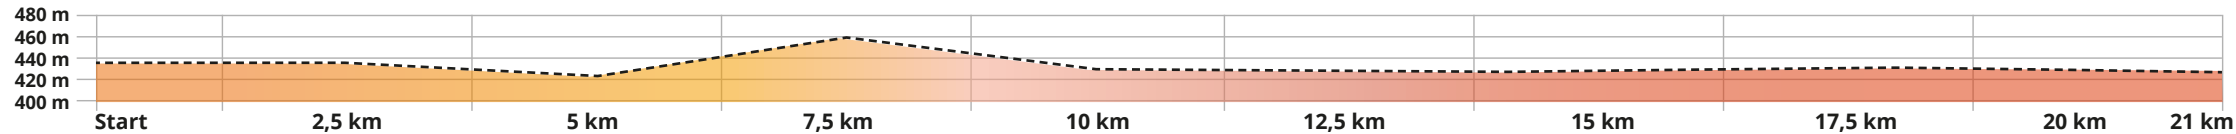

HÖHENPROFIL

TRAUNSEE HALBMARATHON

Start: 437m | tiefster Punkt: 424m | höchster Punkt: 455m | Ziel: 430m